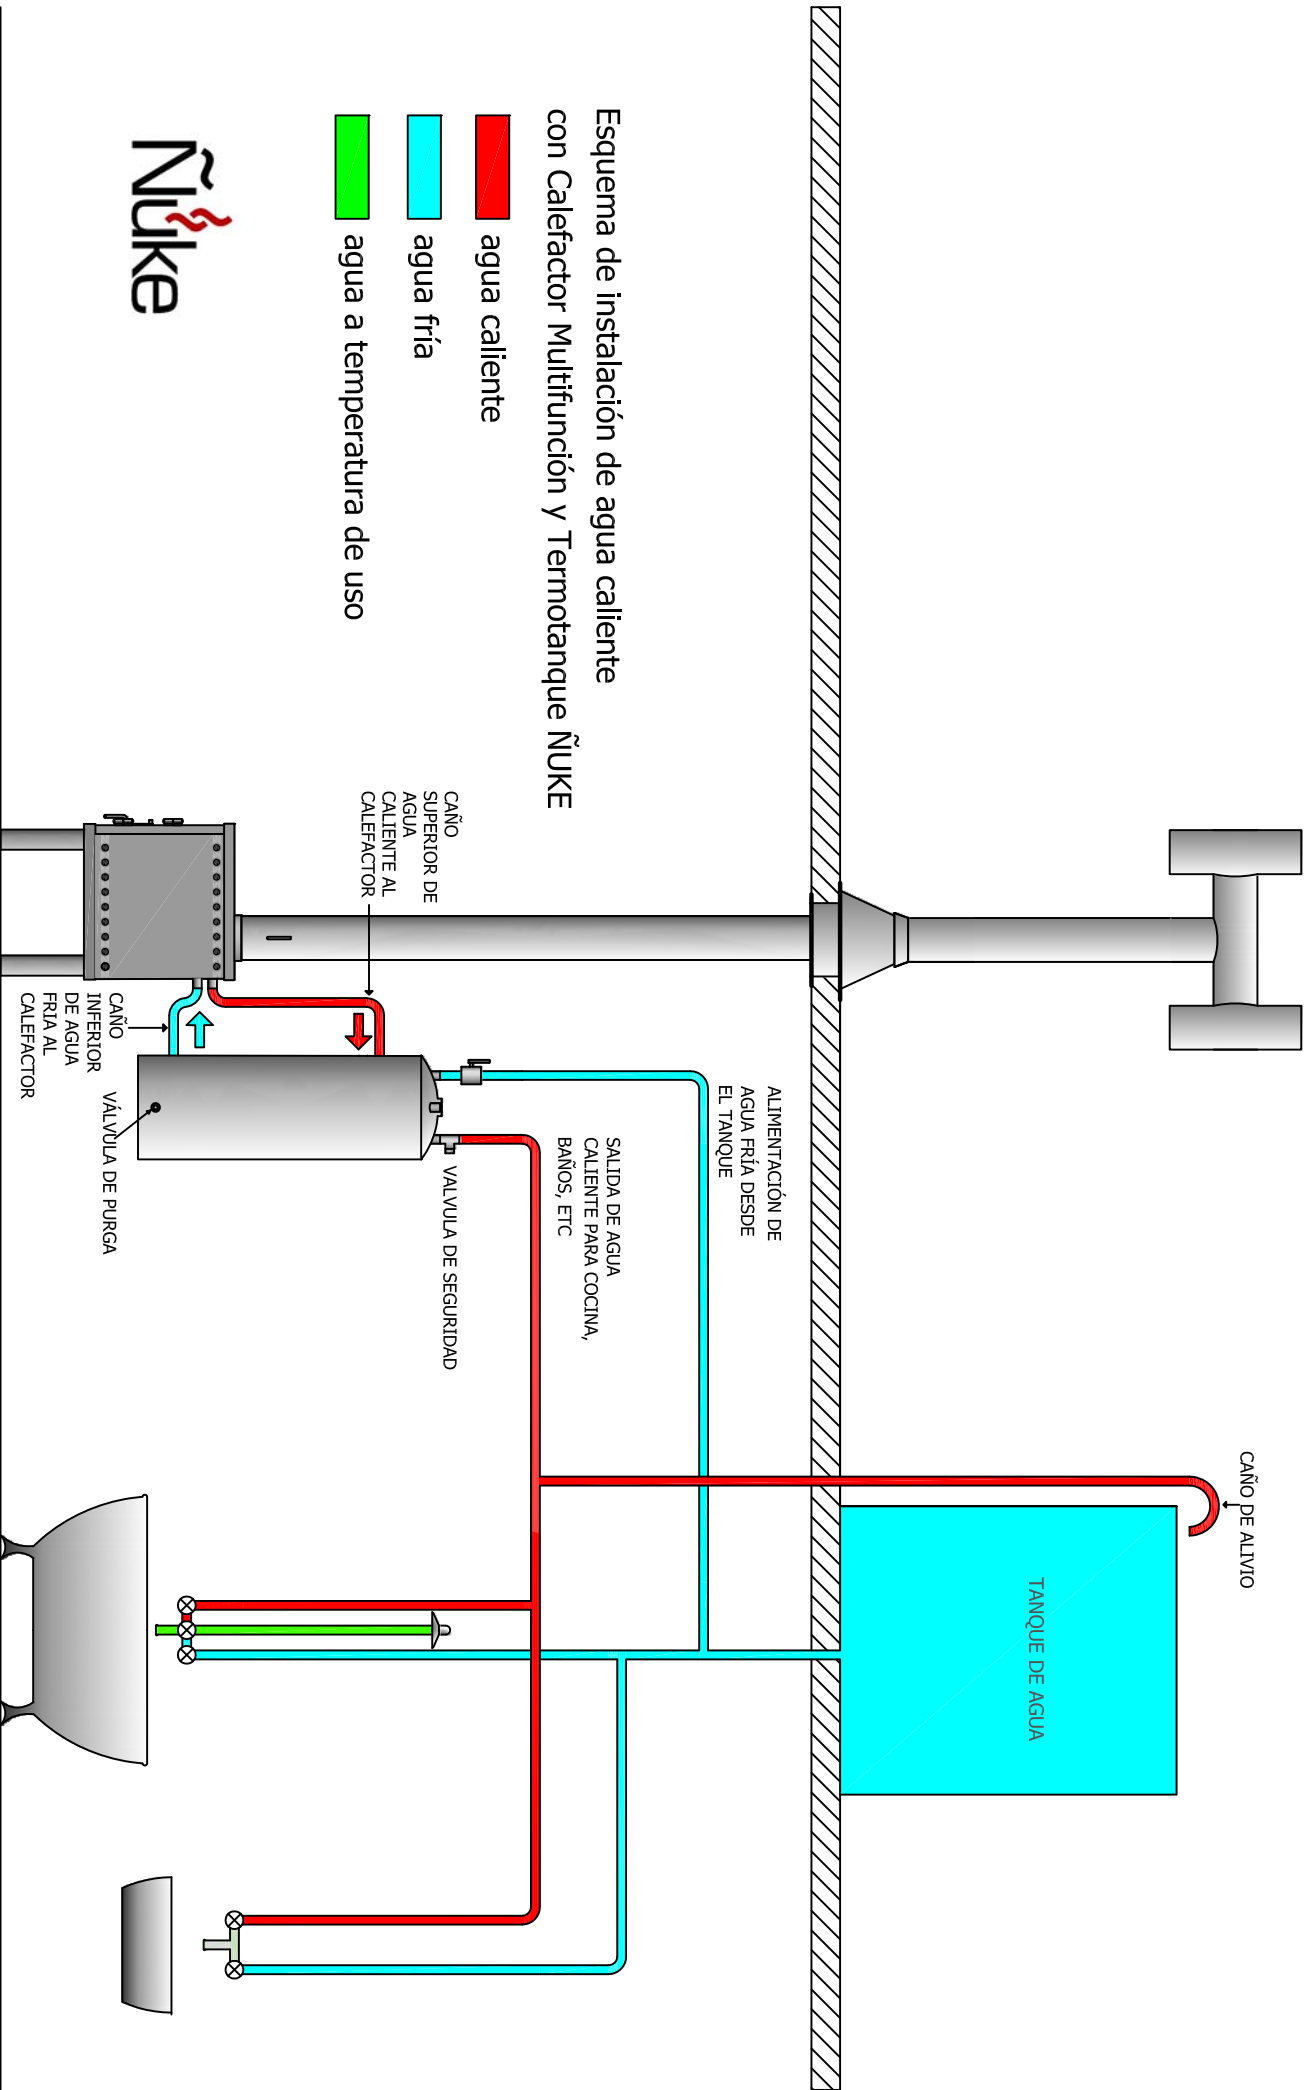

Ñuke®

Sistemas de
Agua Caliente

MMJ S.R.L.

Esquema de instalación de agua caliente con Calefactor Multifunción y Termotanque ÑUKE

- █ agua caliente
- █ agua fría
- █ agua a temperatura de uso